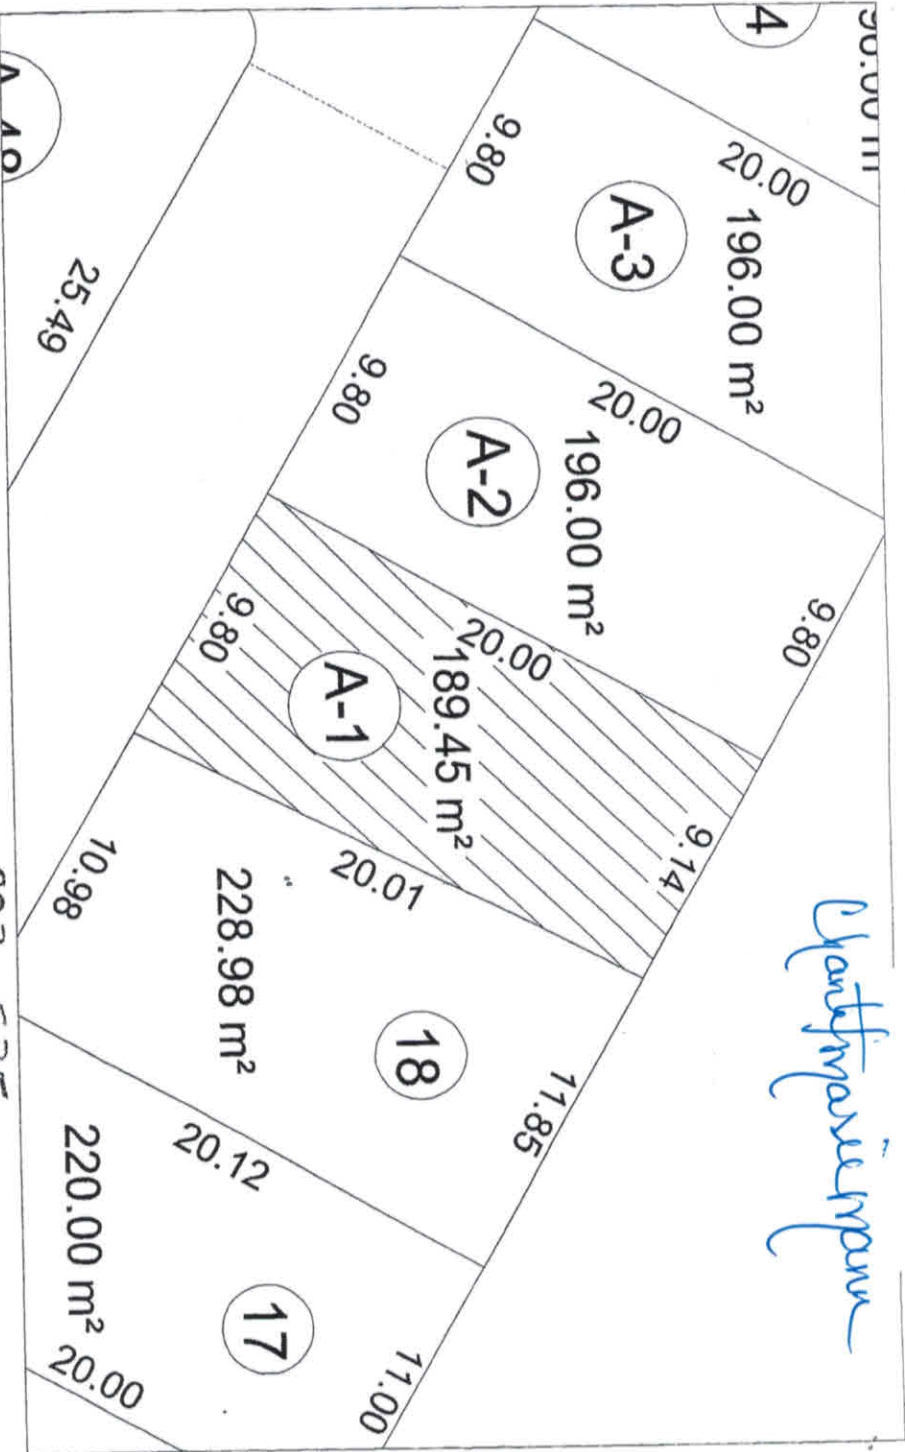

*Quantificaci3n*

CUADRO DE DATOS 20-041-01-003-535

FRACCIÓN: LOS ARBOLES  
 MUNICIPIO: BUCERIAS NAVARIT  
 ESTADO: BAHIA DE LAGUNA  
 SUPERFICIE TOTAL: 189.45 M<sup>2</sup>  
 LOTE No. A-1

ACCESO No. 3 CASI ESQ. CON CARRETERA FEDERAL No. 200

AL NORTE CON 9.17 MTS. CON LOTE S/N FLAMINGOS NAVARIT  
 AL SUR CON 9.80 MTS. CON CALLE INTERIOR  
 AL PONIENTE CON 20.00 MTS. CON LOTE A-2  
 AL ORIENTE CON 20.01 MTS. CON LOTE 18

FRONTAL DE 9.40 MTS.  
 LATERAL DE 9.00 MTS.  
 POSTERIOR DE 9.00 MTS.