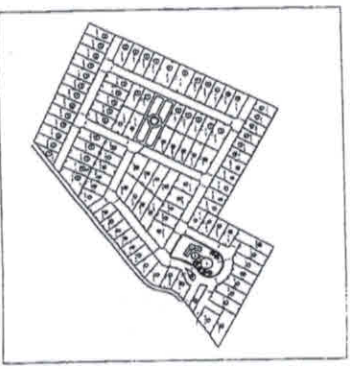

norte

MICROLOCALIZACION

MACROLOCALIZACION