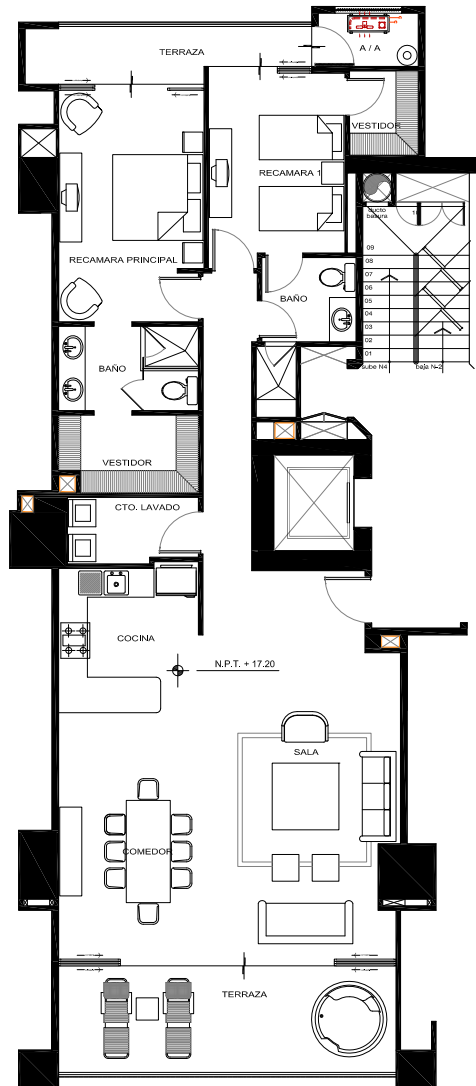

  
**GRAND VENETIAN**  
 BAY VIEW GRAND  
 PUERTO VALLARTA

## DEPARTAMENTO 3MIL B NIVEL 4 - 25

AREAS	MTS <sup>2</sup>
AREA DE DEPARTAMENTO	147.70 M2
AREA DE TERRAZA	29.62 M2
<hr/>	
AREA TOTAL	177.32 M2

MODIFICADO