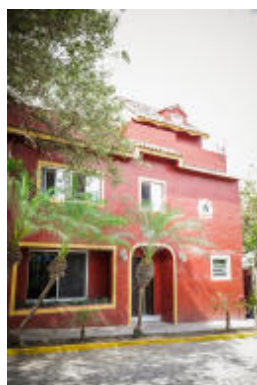

## Casa Esmerarla S/N

### DETALLES DE LA PROPIEDAD

Price: **\$ 395,000 USD**

Location: **SAN PANCHO**

Tipo:	Casas	Recámaras:	4 hab
Baños:	3	BuildingAreaTotal:	1936.8
PrimaryView:	Street	SecondaryView:	Pool
PetFriendly:	<input checked="" type="checkbox"/>	Parking:	Street