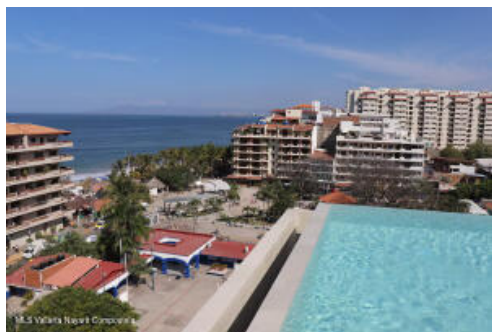

Condo 106 Nayri Life and Spa

DETALLES DE LA PROPIEDAD

Price: **\$ 360,000 USD**

Location: **CENTRO SOUTH**

| | | | |
|--------------------|-------------|--------------|-------------------------------------|
| Tipo: | Condominios | Baños: | <input checked="" type="checkbox"/> |
| BuildingAreaTotal: | 677.88 | PrimaryView: | City |
| SecondaryView: | City | PetFriendly: | <input checked="" type="checkbox"/> |