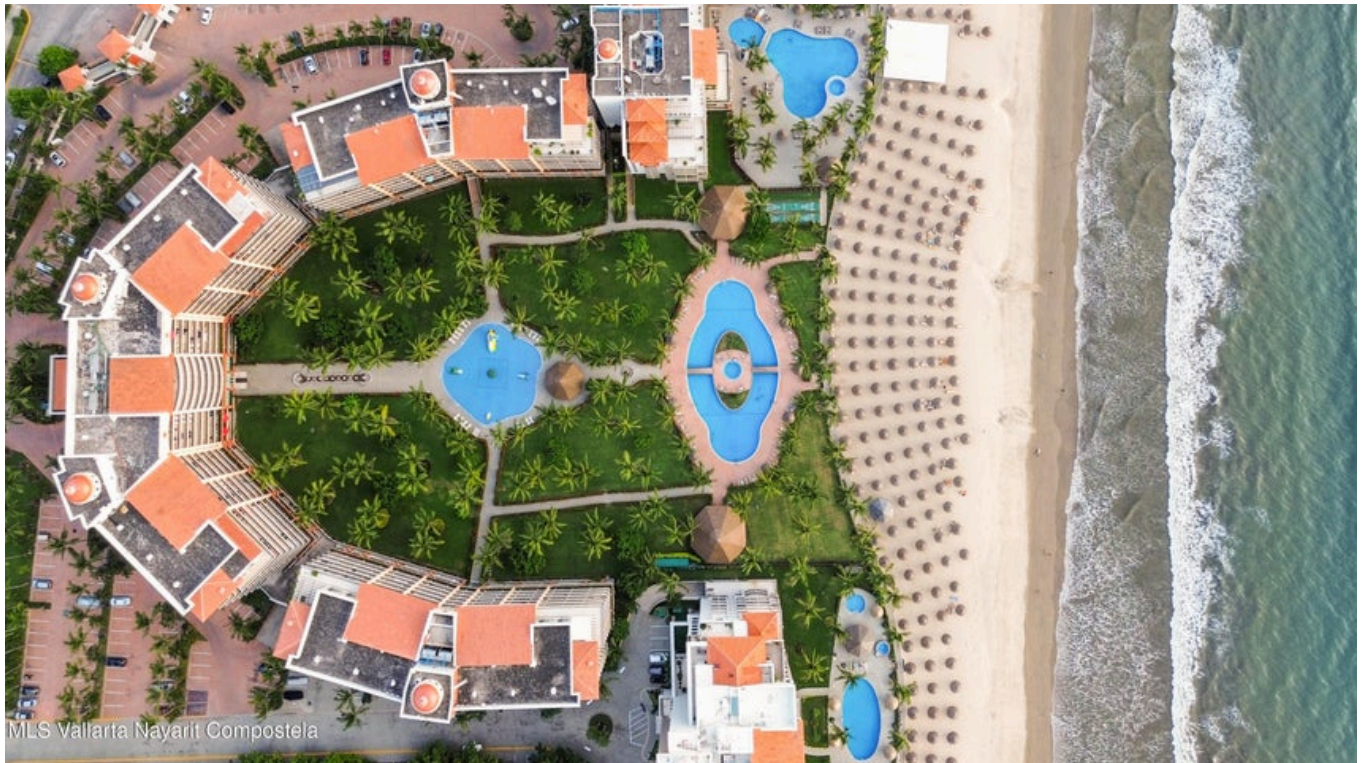

## Estudio en Playa Royale 1233

### DETALLES DE LA PROPIEDAD

Price: **\$ 349,000 USD**

Location: **NUEVO VALLARTA WEST**

Tipo:	Condominios	Baños:	✓
BuildingAreaTotal:	1024.02	PrimaryView:	Ocean
SecondaryView:	Ocean	PetFriendly:	✓
Parking:	Parking on Property	Beachfront:	✓