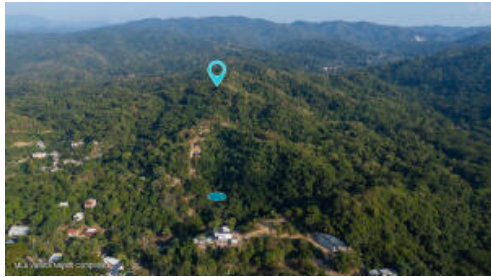

### DETALLES DE LA PROPIEDAD

Price: **\$ 195,000 USD**

Location: **SAYULITA**

Tipo:

Lotes

PrimaryView:

Jungle

SecondaryView:

Mountain