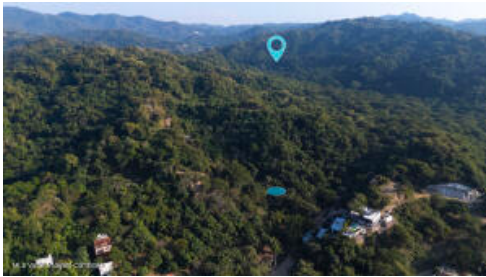

### DETALLES DE LA PROPIEDAD

Price: **\$ 195,000 USD**

Location: **SAYULITA**

Tipo:

Lotes

PrimaryView:

Jungle

SecondaryView:

Mountain