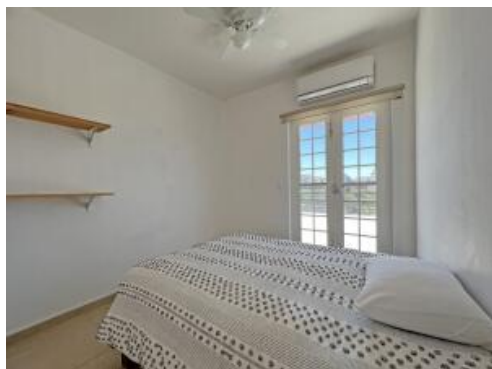

La Casa De Josefa 3

DETALLES DE LA PROPIEDAD

Price: **\$ 210,000 USD**

Location: **JARRETADERAS**

Tipo:	Casas	Recámaras:	2 hab
Baños:	3	BuildingAreaTotal:	936.12
PrimaryView:	City	SecondaryView:	City
PetFriendly:	<input checked="" type="checkbox"/>		