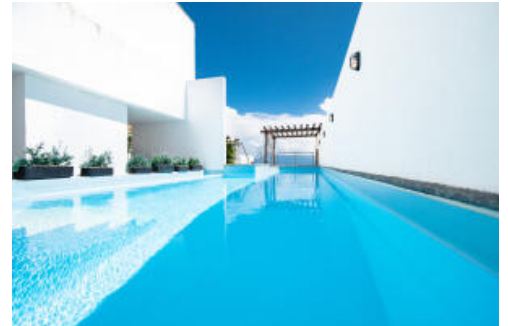

La Cruz Encantada 7

DETALLES DE LA PROPIEDAD

Price: **\$ 1,700,000 USD**

Location: **LA CRUZ DE HUANACAXTLE**

Tipo:

Multifamiliar

BuildingAreaTotal:

9371.96