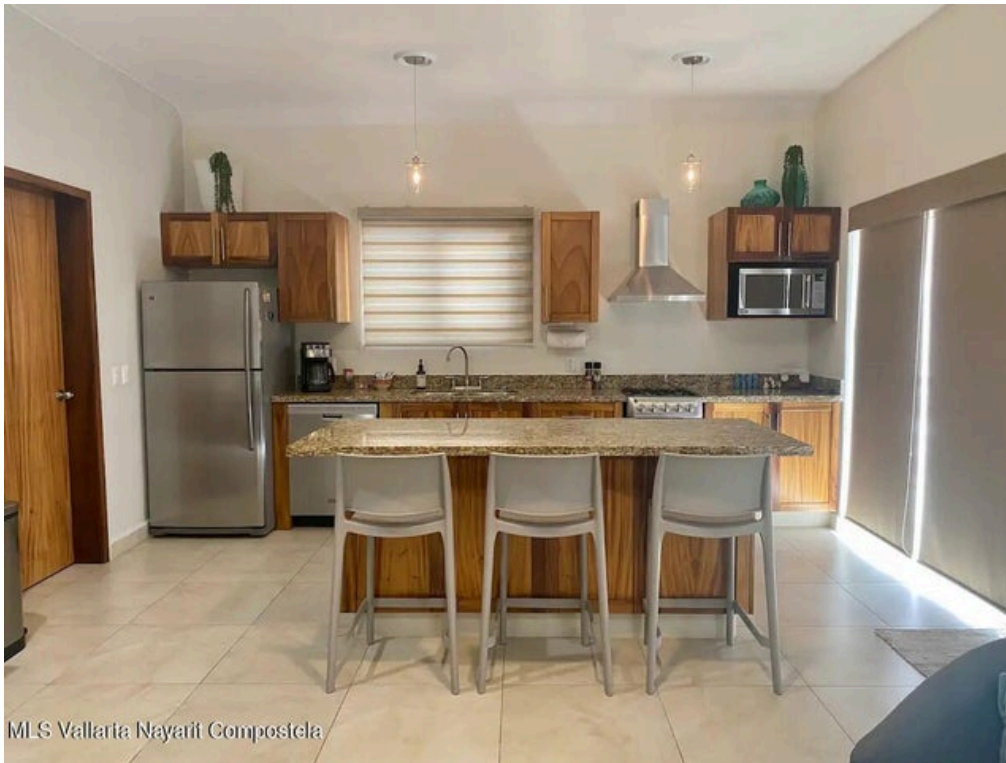

LMM D102

DETALLES DE LA PROPIEDAD

Price: **\$ 399,000 USD**

Location: **EMILIANO ZAPATA**

Tipo:	Condominios	Recámaras:	1 hab
Baños:	<input checked="" type="checkbox"/>	BuildingAreaTotal:	1134.96
PrimaryView:	Ocean	SecondaryView:	Street
PetFriendly:	<input checked="" type="checkbox"/>		