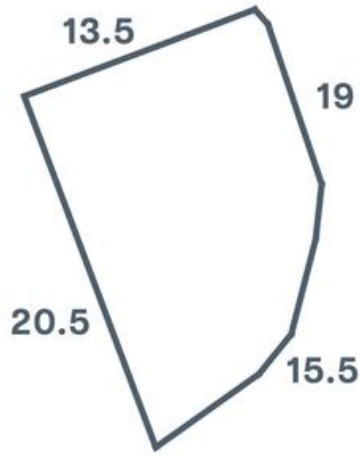

Lomas del Pacifico

LOMAS DEL PACÍFICO
 NATURE'S RETREAT

Lote 35 M - v

294.88 m²

Uso de Suelo: H1 (5)

MLS Vallarta Nayarit Compostela

PROPERTY DETAILS

Price: **\$ 64,873 USD**

Location: **LOMAS DEL PACIFICO**

Type:

Land

PrimaryView:

Mountain

SecondaryView:

Jungle