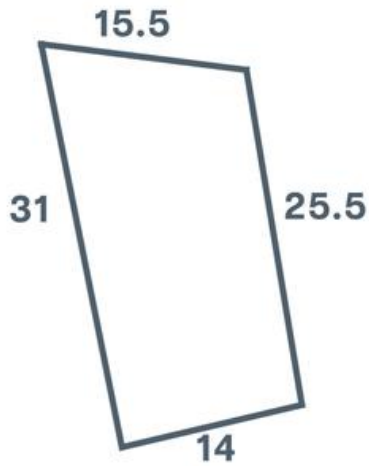

## Lomas Del Pacifico

**LOMAS DEL PACÍFICO**  
NATURE'S RETREAT

**Lote 17 M - II**  
**395.5 m<sup>2</sup>**

**Uso de Suelo: H1 (5)**

MLS Vallarta Nayarit Compostela

### PROPERTY DETAILS

Price: **\$ 102,830 USD**

Location: **LOMAS DEL PACIFICO**

Type:

[Land](#)

PrimaryView:

[Jungle](#)

SecondaryView: