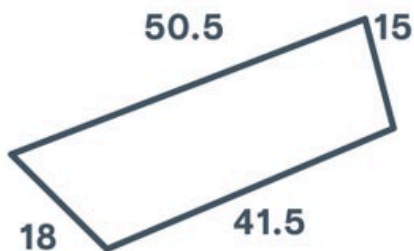

## Lomas del Pacifico

## Lote 34 M - VI

**690.00 m<sup>2</sup>**

**Uso de Suelo: H1 (5)**

MLS Vallarta Nayarit Compostela

### PROPERTY DETAILS

Price: **\$ 182,850 USD**

Location: **LOMAS DEL PACIFICO**

Type:

Land

PrimaryView:

Ocean

SecondaryView: