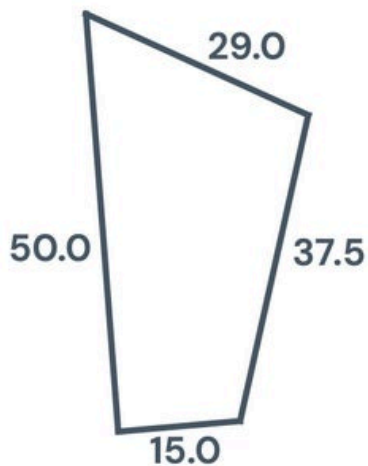

Lomas del Pacifico

LOMAS DEL PACÍFICO
 NATURE'S RETREAT

Lote 18 M-V
825.00 m²
Uso de Suelo: H1 (5)

MI S Vallarta Nayarit Compostela

PROPERTY DETAILS

Price: **\$ 222,750 USD**

Location: **LOMAS DEL PACIFICO**

Type:

Land

PrimaryView:

Jungle

SecondaryView:

Mountain