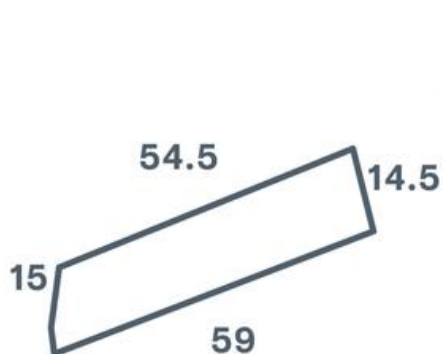

Lomas del Pacifico

LOMAS DEL PACÍFICO
NATURE'S RETREAT

Lote 32 M - VI

851.25 m²

Uso de Suelo: H1 (5)

MLS Vallarta Nayarit Compostela

PROPERTY DETAILS

Price: **\$ 225,581 USD**

Location: **LOMAS DEL PACIFICO**

Type:

Land

PrimaryView:

Ocean

SecondaryView:

Jungle