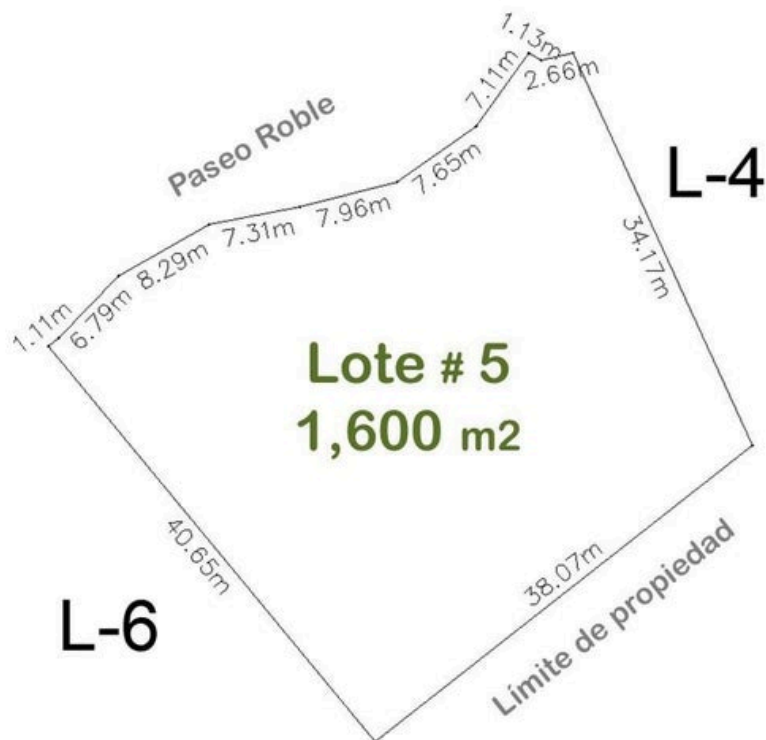

Lote 5 01

Construye tu sueño en la montaña

El Tuito
Cabo Corrientes, Jalisco