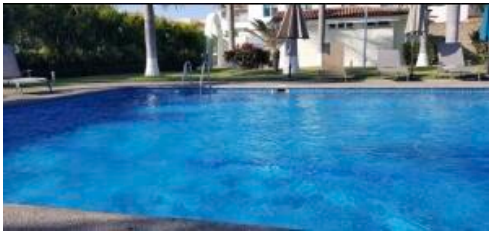

### PROPERTY DETAILS

Price: **\$ 197,000 USD**

Location: **FLUVIAL**

Type:

[Land](#) [PrimaryView:](#)

[Garden](#)

[SecondaryView:](#)

[City](#)