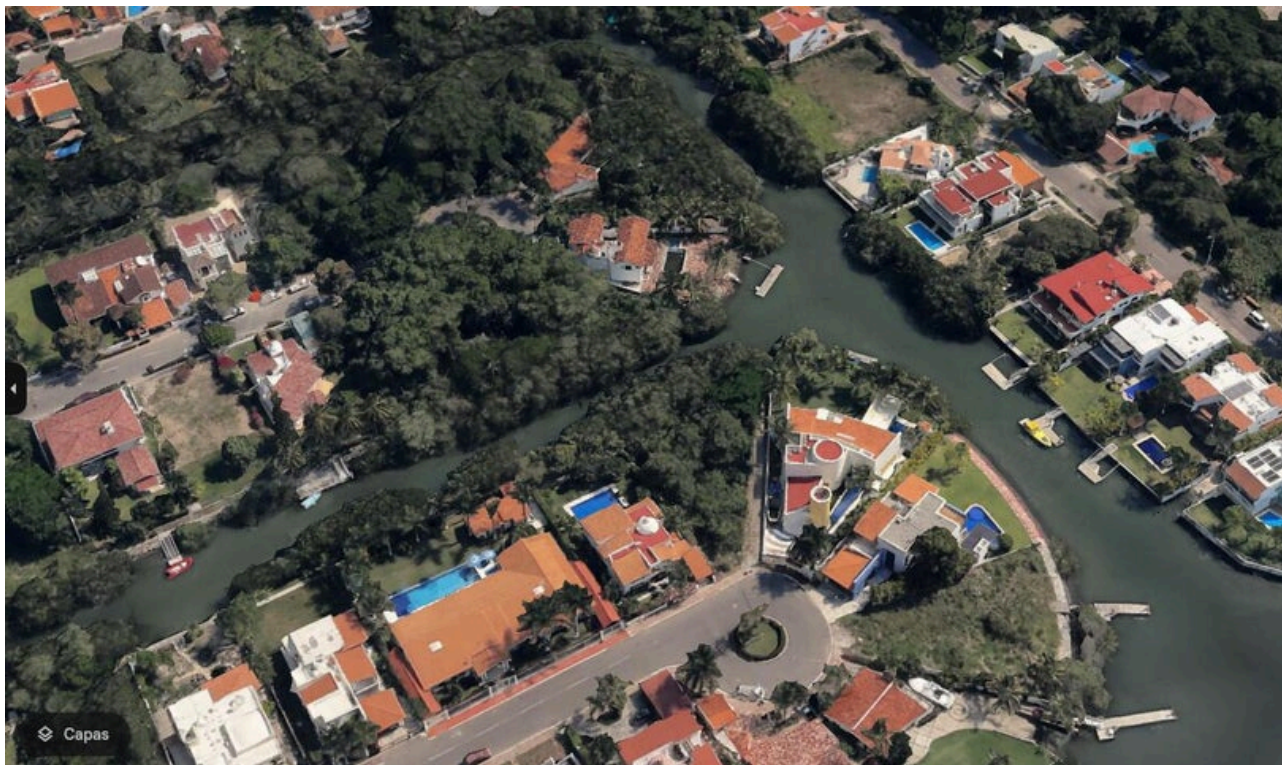

Lote Mason LOTE 140

PROPERTY DETAILS

Price: **\$ 485,000 USD**

Location: **CANAL**

Type:

[Land](#)

PrimaryView:

[Street](#)

SecondaryView:

[Canal](#)