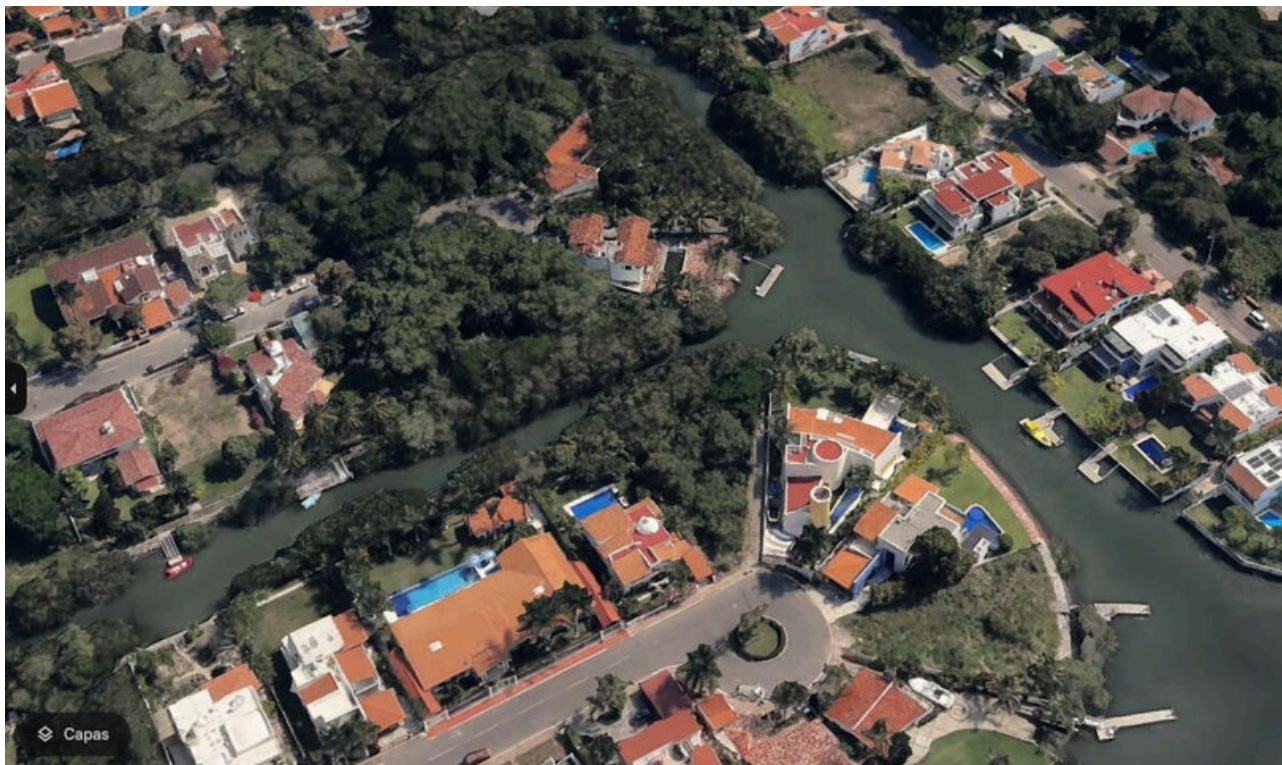

## Lote Mason LOTE 140

### PROPERTY DETAILS

Price: **\$ 485,000 USD**

Location: **CANAL**

Type:

[Land](#)

PrimaryView:

[Street](#)

SecondaryView: