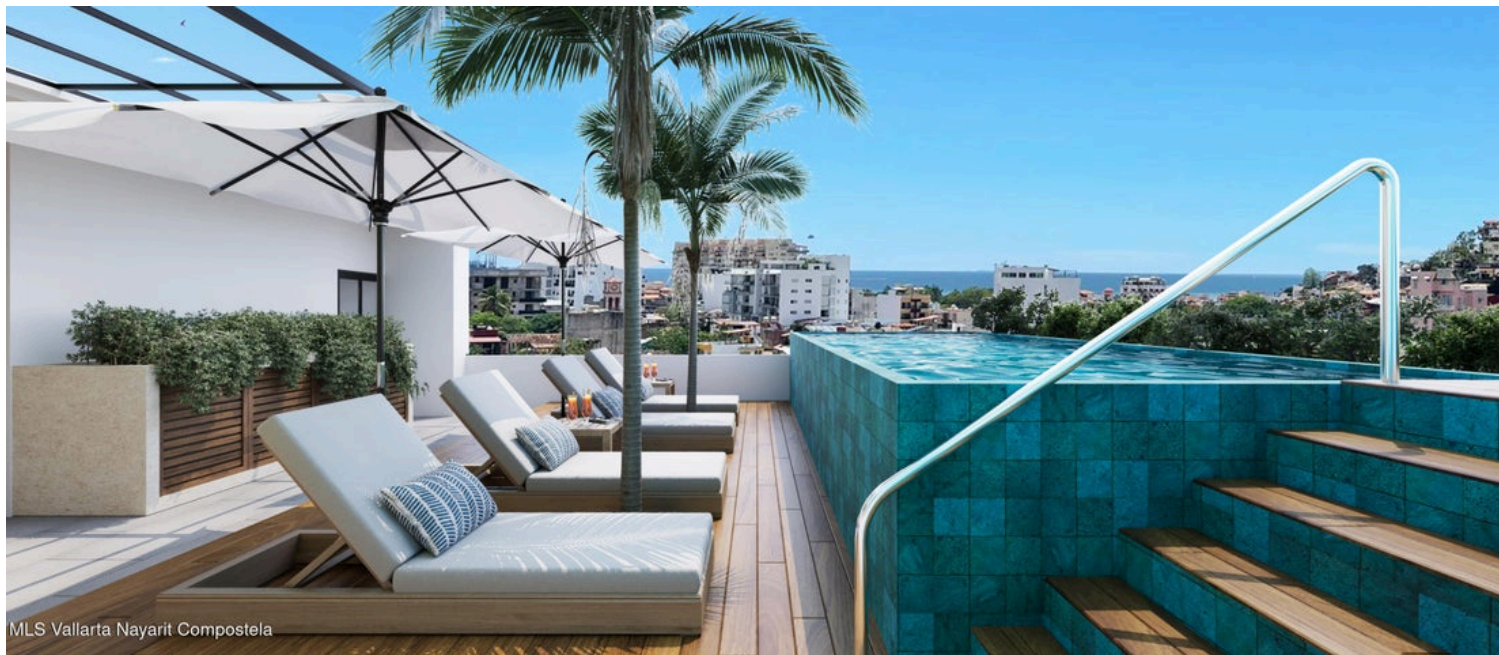

LUZ 2 303

DETALLES DE LA PROPIEDAD

Price: **\$ 175,000 USD**

Location: **CENTRO SOUTH**

Tipo:	Condominios	Recámaras:	1 hab
Baños:	<input checked="" type="checkbox"/>	BuildingAreaTotal:	296.97
PrimaryView:	Ocean	SecondaryView:	Mountain
PetFriendly:	<input checked="" type="checkbox"/>		