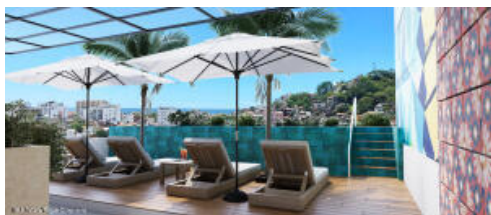

LUZ 2 303

DETALLES DE LA PROPIEDAD

Price: **\$ 175,000 USD**

Location: **CENTRO SOUTH**

Tipo:	Condominios	Recámaras:	1 hab
Baños:	<input checked="" type="checkbox"/>	BuildingAreaTotal:	296.97
PrimaryView:	Ocean	SecondaryView:	Mountain
PetFriendly:	<input checked="" type="checkbox"/>		