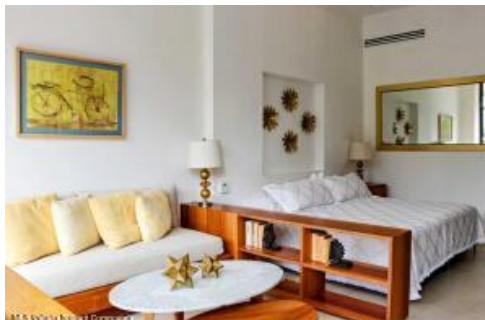

Pacifica 605

DETALLES DE LA PROPIEDAD

Price: **\$ 385,000 USD**

Location: **CENTRO SOUTH**

Tipo:	Condominios	Baños:	<input checked="" type="checkbox"/>
BuildingAreaTotal:	520.78	PrimaryView:	Mountain
SecondaryView:	Street	PetFriendly:	<input checked="" type="checkbox"/>