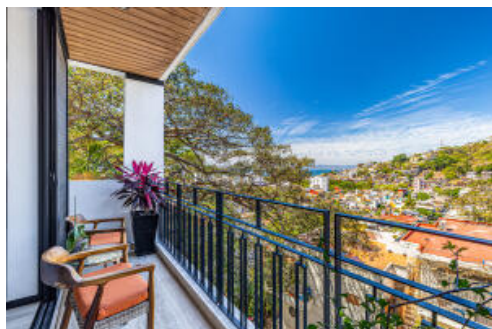

Palm on the Tree 5

DETALLES DE LA PROPIEDAD

Price: **\$ 549,000 USD**

Location: **CENTRO SOUTH**

Tipo:	Condominios	Recámaras:	2 hab
Baños:	2	BuildingAreaTotal:	1147.55
PrimaryView:	Ocean	SecondaryView:	City
PetFriendly:	<input checked="" type="checkbox"/>	Parking:	Garage Stall