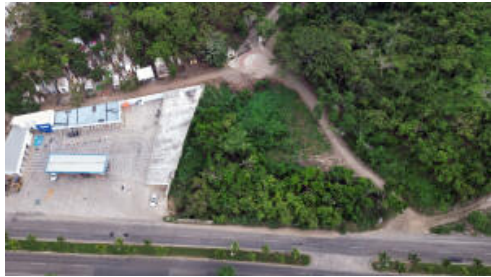

### PROPERTY DETAILS

Price: **\$ 850,000 USD**

Location: **SAYULITA**

Type:

[Land](#)

PrimaryView:

[Street](#)

SecondaryView: