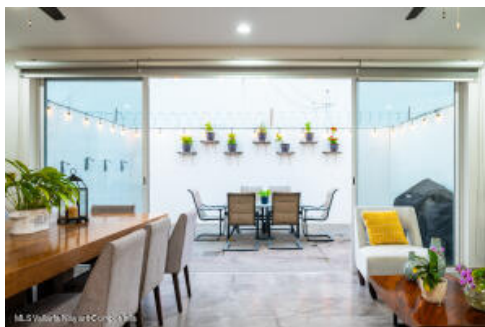

Parque Victoria 25

DETALLES DE LA PROPIEDAD

Price: **\$ 284,000 USD**

Location: **NUEVO VALLARTA WEST**

Tipo:	Casas	Recámaras:	3 hab
Baños:	3	BuildingAreaTotal:	1523.83
PrimaryView:	Street	SecondaryView:	Patio
PetFriendly:	<input checked="" type="checkbox"/>	Parking:	Parking on Property