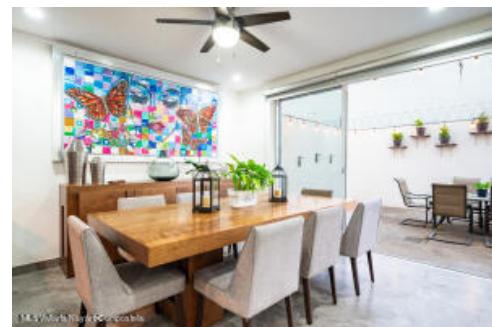

Parque Victoria 25

DETALLES DE LA PROPIEDAD

Price: **\$ 284,000 USD**

Location: **NUEVO VALLARTA WEST**

Tipo:	Casas	Recámaras:	3 hab
Baños:	3	BuildingAreaTotal:	1523.83
PrimaryView:	Street	SecondaryView:	Patio
PetFriendly:	<input checked="" type="checkbox"/>	Parking:	Parking on Property