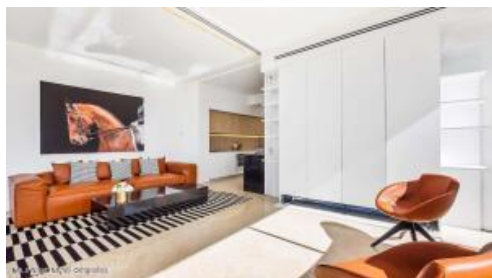

### DETALLES DE LA PROPIEDAD

Price: **\$ 760,000 USD**

Location: **ALTA VISTA**

Tipo:	Condominios	Recámaras:	2 hab
Baños:	2	BuildingAreaTotal:	1455.18
PrimaryView:	Ocean	SecondaryView:	City
PetFriendly:	<input checked="" type="checkbox"/>		