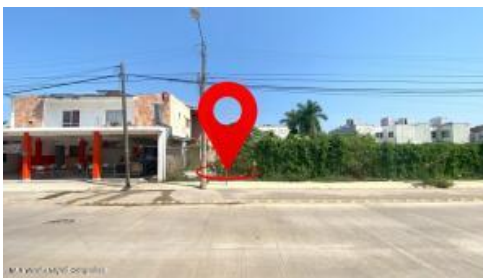

## Terreno Central SN

### PROPERTY DETAILS

Price: **\$ 153,000 USD**

Location: **AIRPORT**

Type:

[Land](#)

PrimaryView:

[Street](#)

SecondaryView: