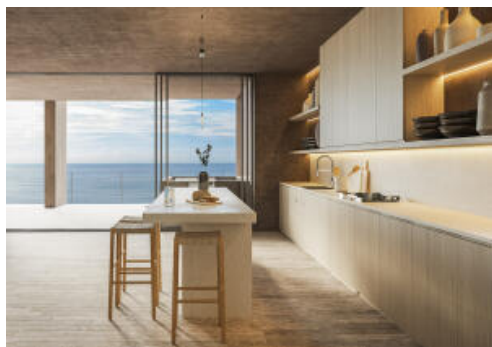

UAVI 2-PG 1

DETALLES DE LA PROPIEDAD

Price: **\$ 2,899,850 USD**

Location: **LITIBU**

Tipo:	Condominios	Recámaras:	4 hab
Baños:	6	BuildingAreaTotal:	5383.44
PrimaryView:	Ocean	SecondaryView:	Garden
PetFriendly:	<input checked="" type="checkbox"/>	Beachfront:	<input checked="" type="checkbox"/>