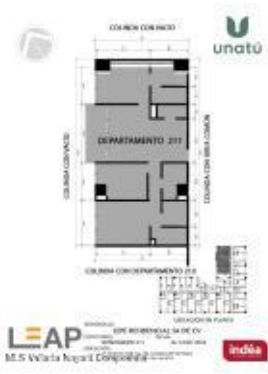

Unatú 211

DETALLES DE LA PROPIEDAD

Price: **\$ 375,000 USD**

Location: **AIRPORT**

Tipo:	Condominios	Recámaras:	2 hab
Baños:	3	BuildingAreaTotal:	1446.78
PrimaryView:	City	SecondaryView:	City
PetFriendly:	<input checked="" type="checkbox"/>	Parking:	Garage Stall