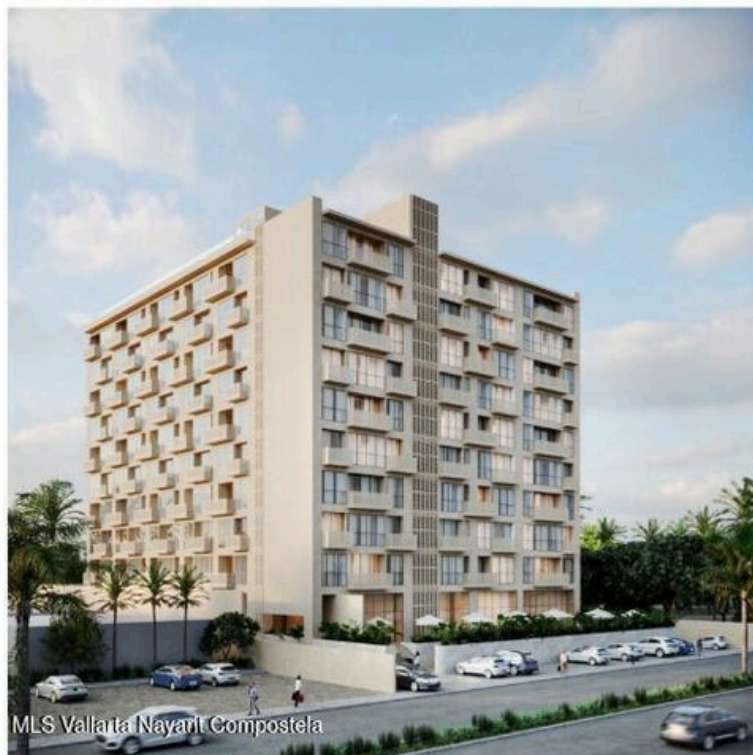

Unatú 710

DETALLES DE LA PROPIEDAD

Price: \$ 223,333 USD

Location: AIRPORT

Tipo:	Condominios	Recámaras:	1 hab
Baños:	<input checked="" type="checkbox"/>	BuildingAreaTotal:	774.18
PrimaryView:	City	SecondaryView:	City
PetFriendly:	<input checked="" type="checkbox"/>	Parking:	Garage Stall