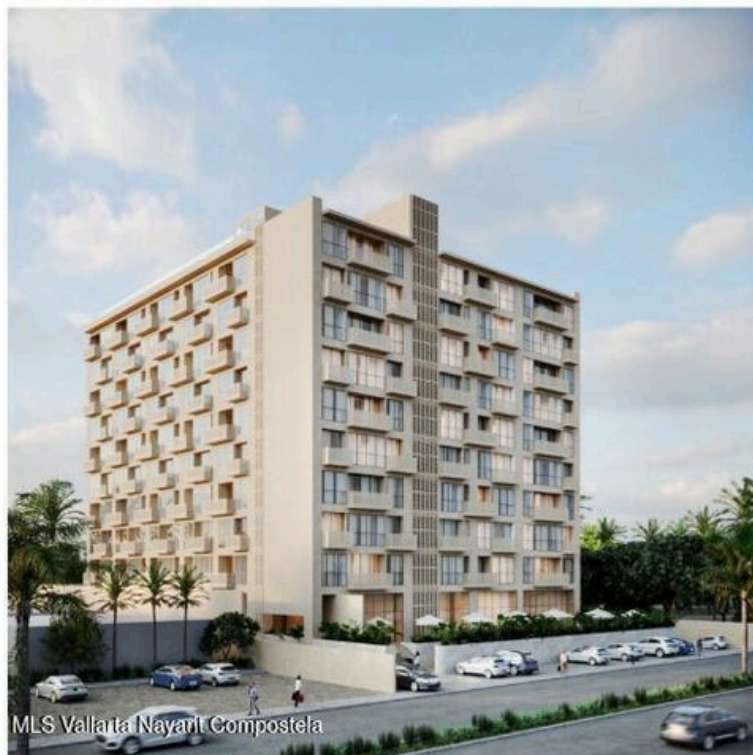

Unatú 810

DETALLES DE LA PROPIEDAD

Price: **\$ 226,111 USD**

Location: **AIRPORT**

Tipo:	Condominios	Recámaras:	1 hab
Baños:	<input checked="" type="checkbox"/>	BuildingAreaTotal:	780.1
PrimaryView:	City	SecondaryView:	City
PetFriendly:	<input checked="" type="checkbox"/>	Parking:	Garage Stall