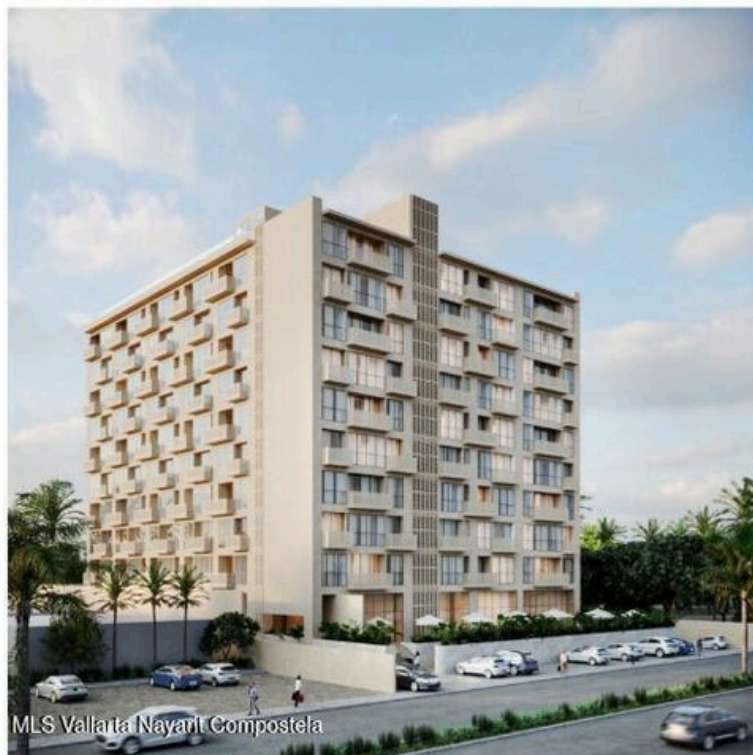

Unatú 909

DETALLES DE LA PROPIEDAD

Price: \$ 227,222 USD

Location: AIRPORT

Tipo:	Condominios	Recámaras:	1 hab
Baños:	<input checked="" type="checkbox"/>	BuildingAreaTotal:	780.2
PrimaryView:	City	SecondaryView:	City
PetFriendly:	<input checked="" type="checkbox"/>	Parking:	Garage Stall