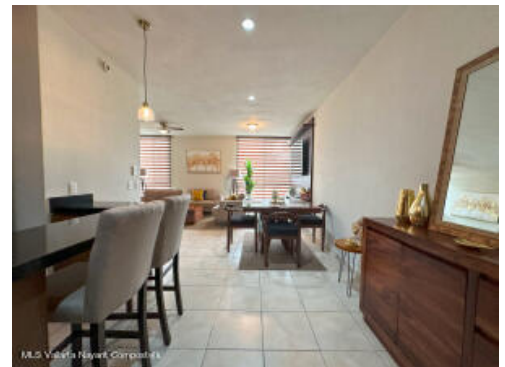

Vista Serena B6

DETALLES DE LA PROPIEDAD

Price: **\$ 190,000 USD**

Location: **BRISAS DEL PACIFICO I Y II**

Tipo:	Condominios	Recámaras:	2 hab
Baños:	2	BuildingAreaTotal:	927.51
PrimaryView:	Interior	SecondaryView:	Street
PetFriendly:	<input checked="" type="checkbox"/>		