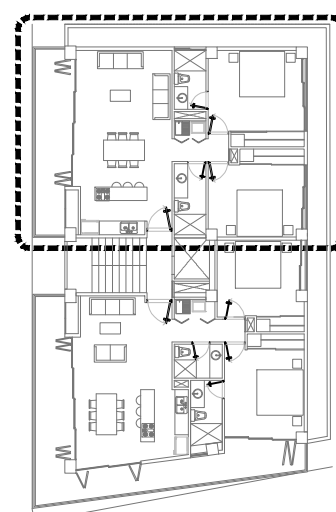

DESARROLLADOR

UBICACIÓN PLANTA

UBICACIÓN ALZADO

APARTAMENTO 2A

AREA INTERIOR: 90.25 m2  
 AREA TERRAZAS: 11.76 m2